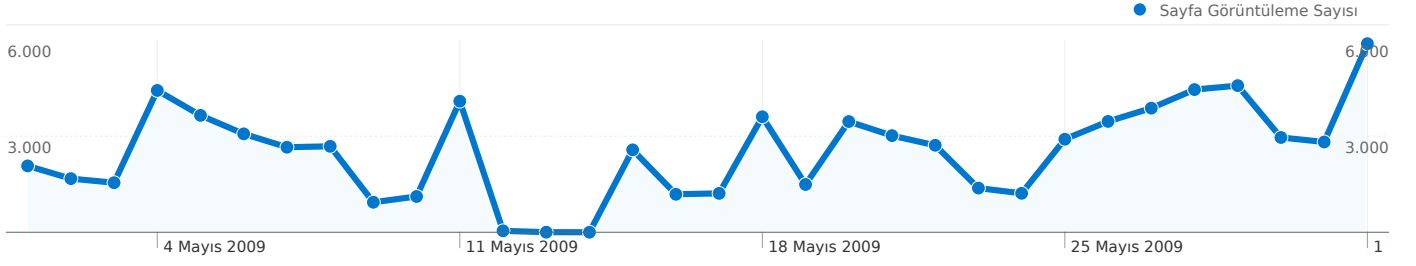

En Popüler Trafik Kaynakları

Kaynaklar	Ziyaretler	Ziyaret yüzdesi	Anahtar Kelimeler	Ziyaretler	Ziyaret yüzdesi
google (organic)	35.891	% 50,43	uşak üniversitesi	14.598	% 39,65
(direct) ((none))	30.439	% 42,77	uşak	4.693	% 12,75
obs.usak.edu.tr (referral)	1.471	% 2,07	usak	3.219	% 8,74
turkuaz.yok.gov.tr (referral)	486	% 0,68	uşak üni	2.993	% 8,13
193.140.255.8 (referral)	347	% 0,49	uşak edu	2.395	% 6,51

39 ülkeler/bölgeler üzerinden 71.176 ziyaret geldi

Site Kullanımı

Ziyaretler 71.176 Site Toplamında Yüzde: % 100,00	Sayfa/Ziyaret 1,14 Site Ortalaması: 1,14 (% 0,00)	Sitede Geçirilen Ortalama Süre 00:00:43 Site Ortalaması: 00:00:43 (% 0,00)	Yeni Ziyaret Yüzdesi % 26,69 Site Ortalaması: % 26,69 (-% 0,01)	Hemen Çıkma Oranı % 91,13 Site Ortalaması: % 91,13 (% 0,00)	
Ülke/Bölge	Ziyaretler	Sayfa/Ziyaret	Sitede Geçirilen Ortalama Süre	Yeni Ziyaret Yüzdesi	Hemen Çıkma Oranı
Turkey	70.601	1,14	00:00:43	% 26,54	% 91,13
United States	204	1,08	00:00:23	% 24,51	% 92,65
Norway	66	1,30	00:00:58	% 50,00	% 81,82
Spain	44	1,07	00:00:09	% 59,09	% 93,18
Germany	39	1,13	00:00:36	% 84,62	% 87,18
Sweden	37	1,03	00:00:18	% 54,05	% 97,30
Russia	34	1,24	00:01:37	% 14,71	% 88,24
United Kingdom	17	1,06	00:01:19	% 70,59	% 94,12
Lithuania	17	1,00	00:00:00	% 35,29	% 100,00
Bosnia and Herzegovina	15	1,07	00:00:10	% 26,67	% 93,33