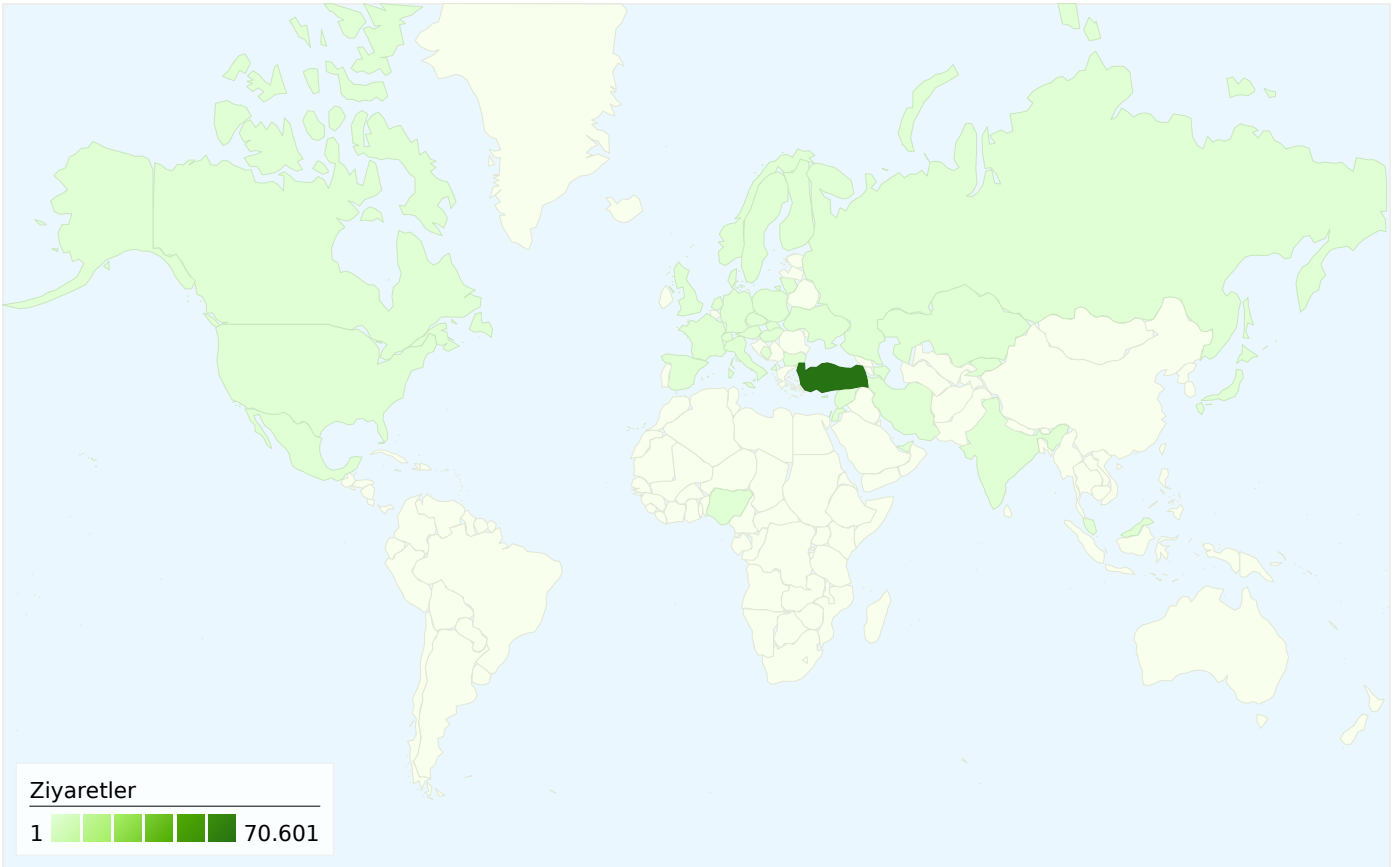

Ziyaretçiler
23.855

Harita Yerleşimi world

Trafik Kaynaklarına Genel Bakış

- Arama Motorları
36.817,00 (% 51,73)
- Doğrudan Trafik
30.439,00 (% 42,77)
- Yönlendirme Siteleri
3.920,00 (% 5,51)

İçerik Özeti

Tüm trafik kaynakları toplam 71.176 ziyaret gönderdi

 % 42,77 Doğrudan Trafik

 % 5,51 Yönlendirme Siteleri

 % 51,73 Arama Motorları

Arama Motorları
36.817,00 (% 51,73)

Doğrudan Trafik
30.439,00 (% 42,77)

Yönlendirme Siteleri
3.920,00 (% 5,51)

39 ülkeler/bölgeler üzerinden 71.176 ziyaret geldi

Site Kullanımı

Ziyaretler 71.176 Site Toplamında Yüzde: % 100,00	Sayfa/Ziyaret 1,14 Site Ortalaması: 1,14 (% 0,00)	Sitede Geçirilen Ortalama Süre 00:00:43 Site Ortalaması: 00:00:43 (% 0,00)	Yeni Ziyaret Yüzdesi % 26,69 Site Ortalaması: % 26,69 (-% 0,01)	Hemen Çıkma Oranı % 91,13 Site Ortalaması: % 91,13 (% 0,00)	
Ülke/Bölge	Ziyaretler	Sayfa/Ziyaret	Sitede Geçirilen Ortalama Süre	Yeni Ziyaret Yüzdesi	Hemen Çıkma Oranı
Turkey	70.601	1,14	00:00:43	% 26,54	% 91,13
United States	204	1,08	00:00:23	% 24,51	% 92,65
Norway	66	1,30	00:00:58	% 50,00	% 81,82
Spain	44	1,07	00:00:09	% 59,09	% 93,18
Germany	39	1,13	00:00:36	% 84,62	% 87,18
Sweden	37	1,03	00:00:18	% 54,05	% 97,30
Russia	34	1,24	00:01:37	% 14,71	% 88,24
United Kingdom	17	1,06	00:01:19	% 70,59	% 94,12
Lithuania	17	1,00	00:00:00	% 35,29	% 100,00
Bosnia and Herzegovina	15	1,07	00:00:10	% 26,67	% 93,33