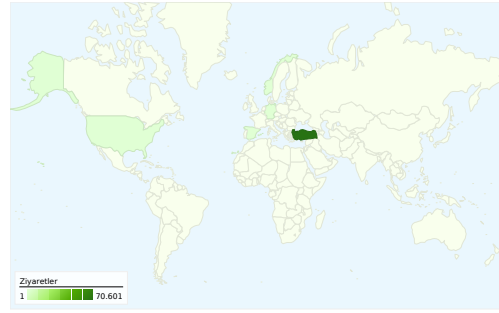

Site Kullanımı

71.176 Ziyaretler

% 91,13 Hemen Çıkma Oranı

80.808 Sayfa Görüntüleme Sayısı

00:00:43 Sitede Geçirilen Ortalama Süre

1,14 Sayfa/Ziyaret

% 26,69 Yeni Ziyaret Yüzdesi

Ziyaretçilere Genel Bakış

Ziyaretçiler
23.855

Harita Yerleşimi world

Trafik Kaynaklarına Genel Bakış

- Arama Motorları
36.817,00 (% 51,73)
- Doğrudan Trafik
30.439,00 (% 42,77)
- Yönlendirme Siteleri
3.920,00 (% 5,51)

İçerik Özeti

39 ülkeler/bölgeler üzerinden 71.176 ziyaret geldi

Site Kullanımı

Ziyaretler 71.176 Site Toplamında Yüzde: % 100,00	Sayfa/Ziyaret 1,14 Site Ortalaması: 1,14 (% 0,00)	Sitede Geçirilen Ortalama Süre 00:00:43 Site Ortalaması: 00:00:43 (% 0,00)	Yeni Ziyaret Yüzdesi % 26,69 Site Ortalaması: % 26,69 (-% 0,01)	Hemen Çıkma Oranı % 91,13 Site Ortalaması: % 91,13 (% 0,00)	
Ülke/Bölge	Ziyaretler	Sayfa/Ziyaret	Sitede Geçirilen Ortalama Süre	Yeni Ziyaret Yüzdesi	Hemen Çıkma Oranı
Turkey	70.601	1,14	00:00:43	% 26,54	% 91,13
United States	204	1,08	00:00:23	% 24,51	% 92,65
Norway	66	1,30	00:00:58	% 50,00	% 81,82
Spain	44	1,07	00:00:09	% 59,09	% 93,18
Germany	39	1,13	00:00:36	% 84,62	% 87,18
Sweden	37	1,03	00:00:18	% 54,05	% 97,30
Russia	34	1,24	00:01:37	% 14,71	% 88,24
United Kingdom	17	1,06	00:01:19	% 70,59	% 94,12
Lithuania	17	1,00	00:00:00	% 35,29	% 100,00
Bosnia and Herzegovina	15	1,07	00:00:10	% 26,67	% 93,33

Bu sitedeki sayfalar toplam 80.808 kez görüntülendi

 **80.808** Sayfa Görüntüleme Sayısı

 **72.146** Benzersiz Görünümler

 **% 91,13** Hemen Çıkma Oranı

En Popüler İçerik

Sayfa	Sayfa Görüntüleme Sayısı	Sayfa Görüntüleme Yüzdesi
/	78.671	% 97,36
/index.html	1.880	% 2,33
/index_bayram.html	64	% 0,08
/bahar09.html	45	% 0,06
/index_ozelgun.html	23	% 0,03